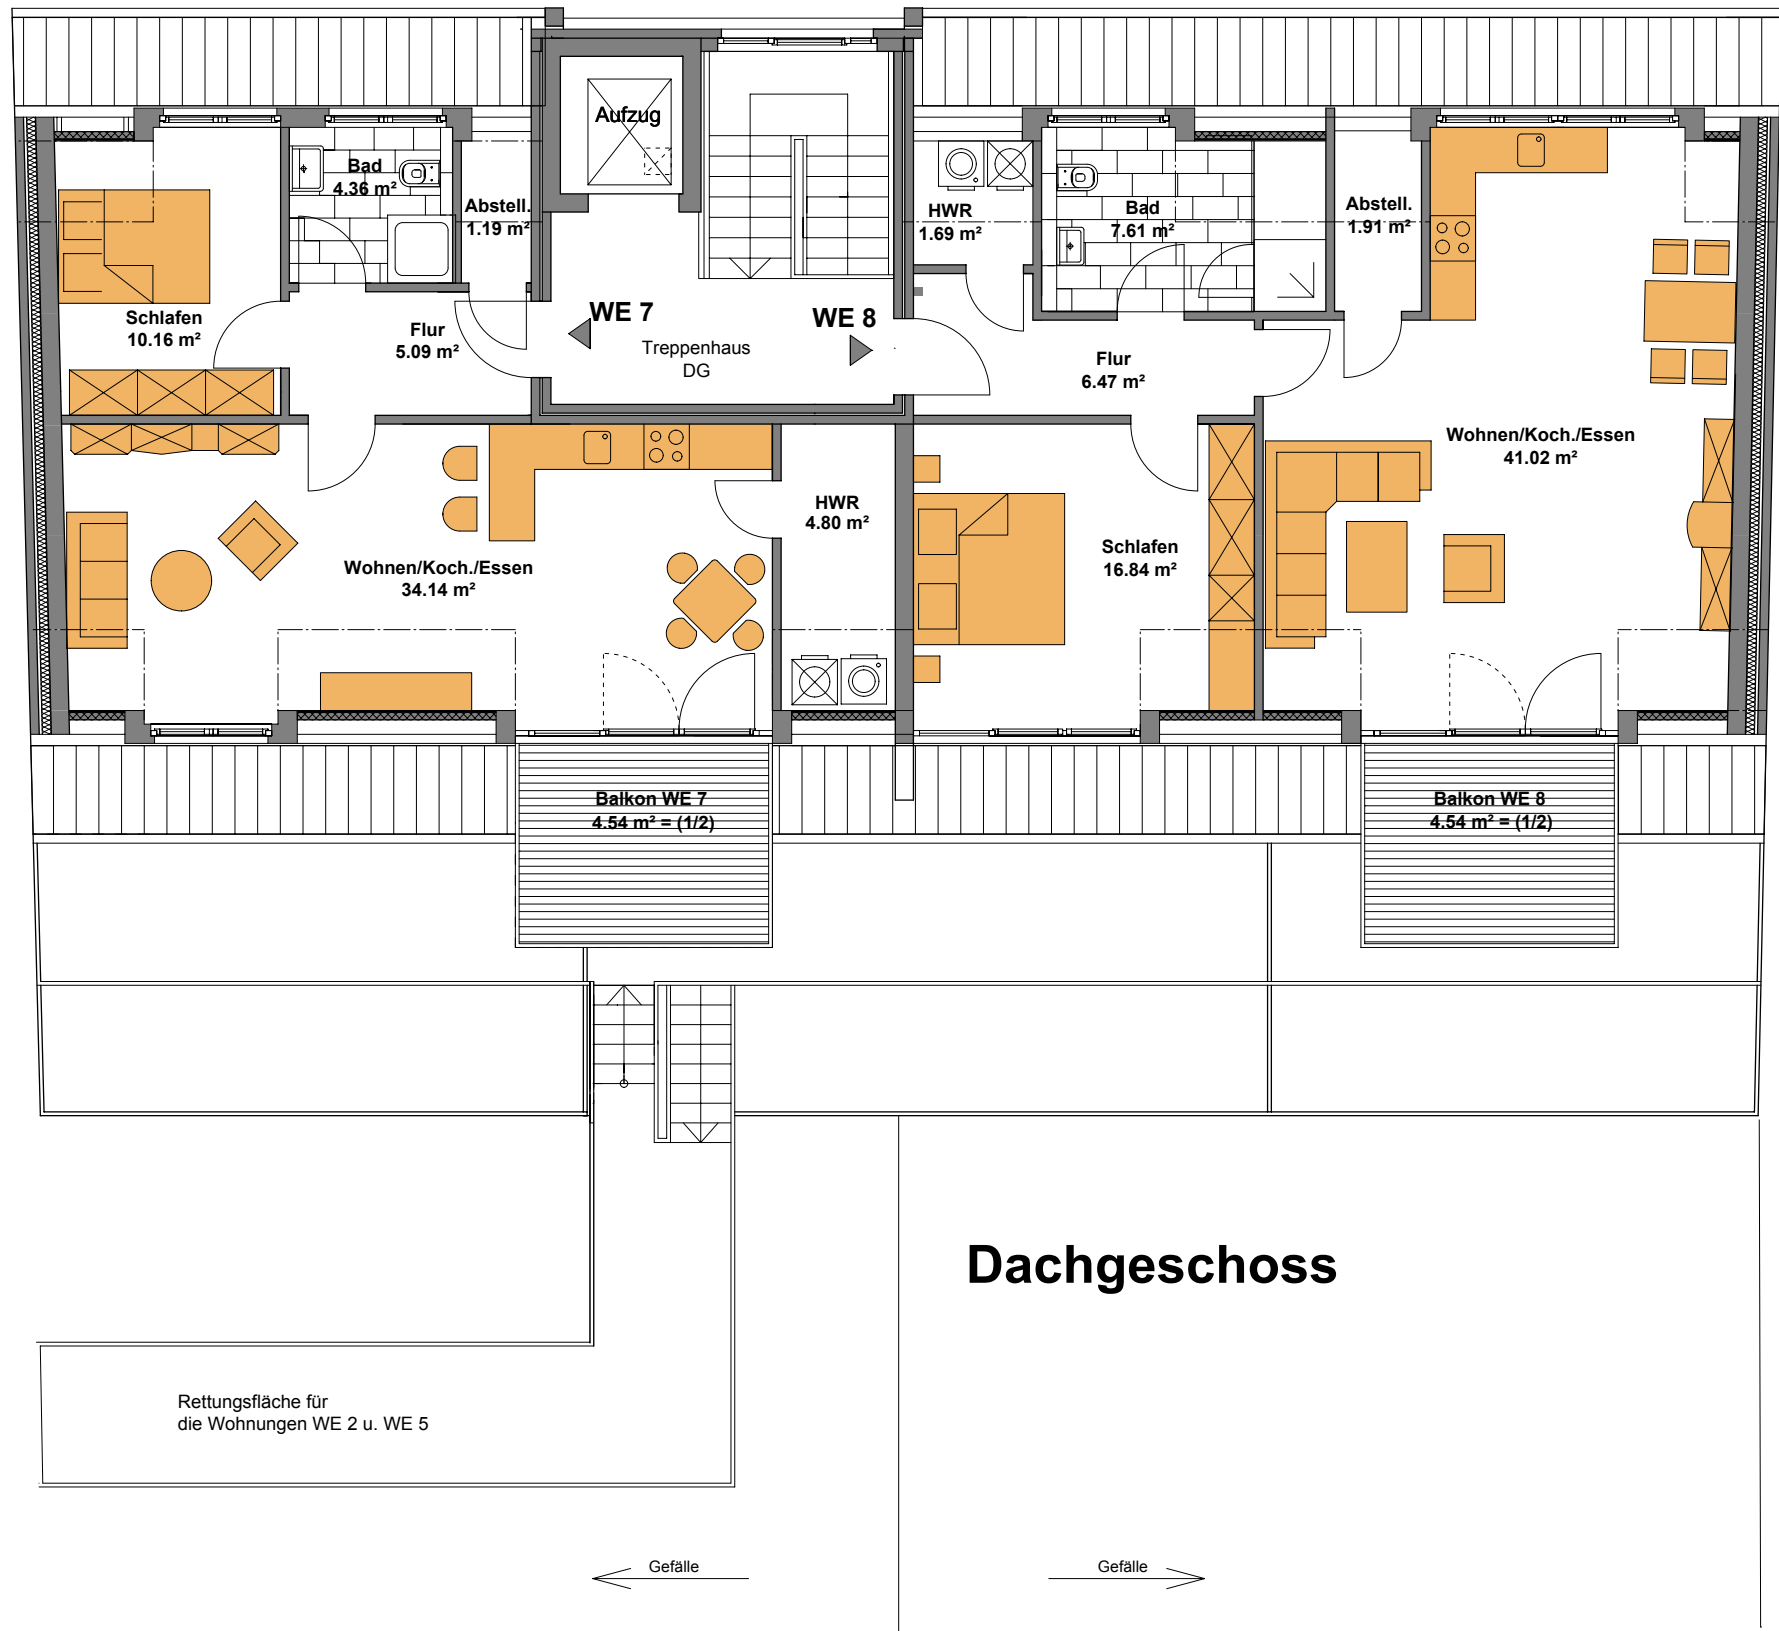

Beguinenstraße

Wohnung 7
Wohnfläche 64,28 m²

Wohnung 8
Wohnfläche 79,48 m²

Dachgeschoss